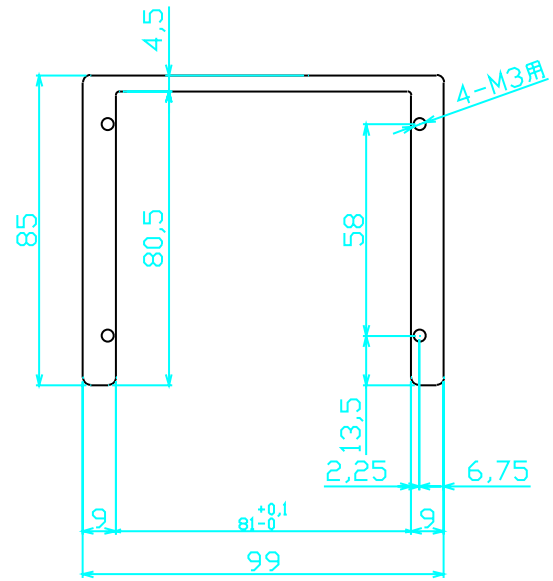

KSS35DFBP

取付板 sus t1.5

液晶押え板 AL t1.0

フレーム A5052 t6.0