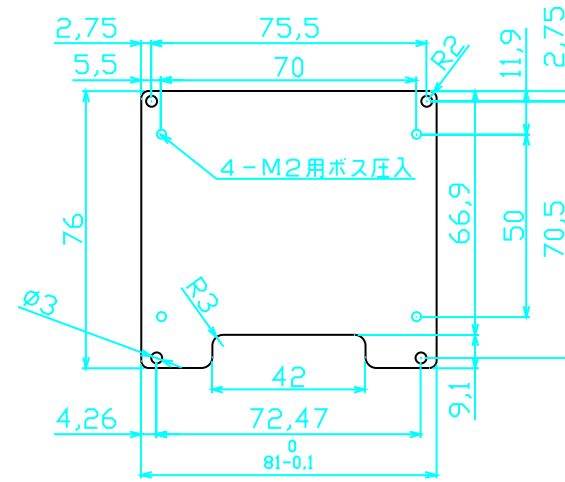

KSS35DFBP

取付板 sus t1.5

液晶押え板 AL t1.0

フレーム A5052 t6.0