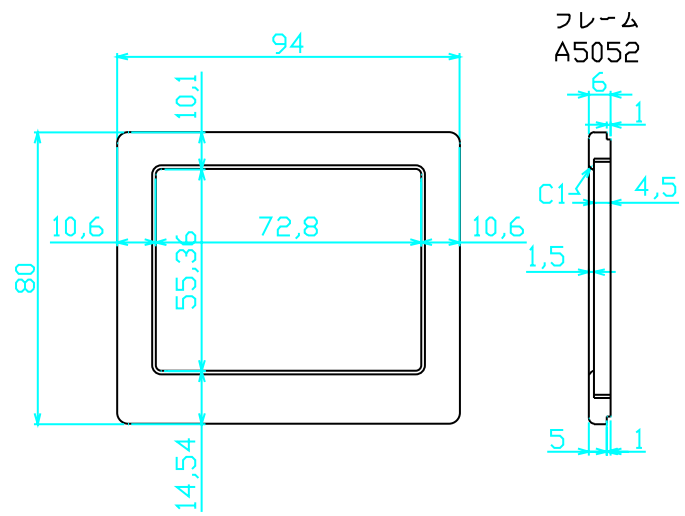

KSS35DFBP

取付板 sus t1.5

液晶押え板 AL t1.0

フレーム A5052 t6.0