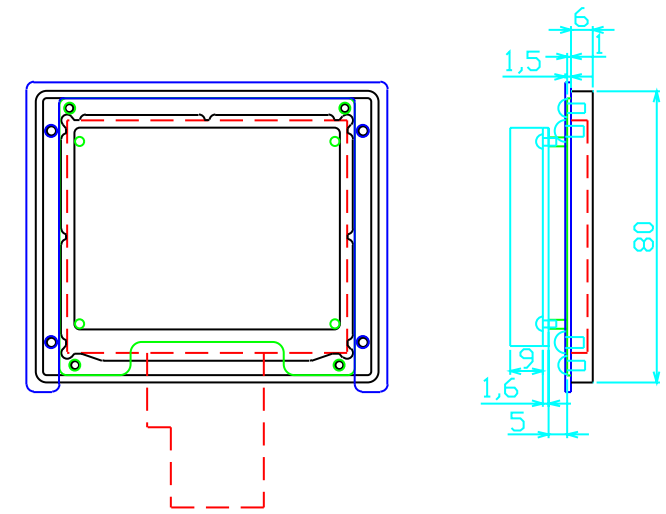

KSS35DFBP

取付板 sus t1.5

液晶押え板 AL t1.0

フレーム A5052 t6.0