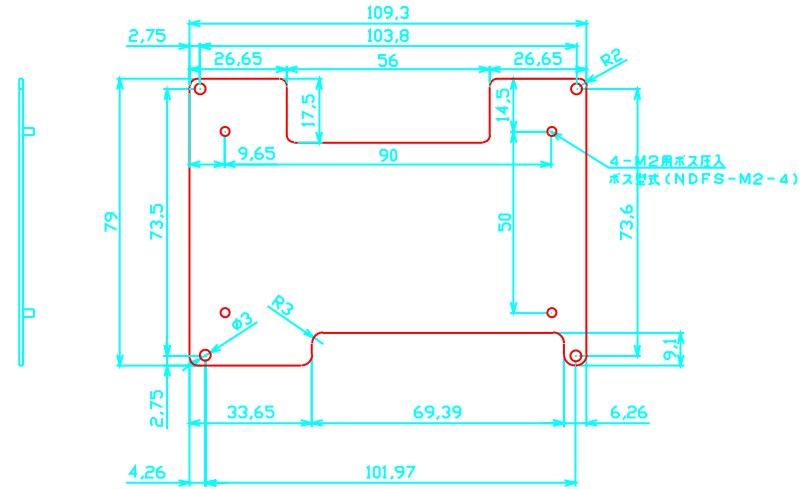

# KSS43DFBP

取付板 sus t1.5

液晶押え板 AL t1.0

フレーム A5052

フレーム A5052 t6.0

4-M2.6 深4 貫通不可

4-M3 深4 貫通不可