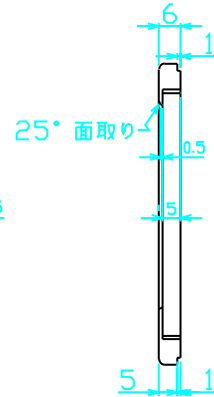

# KSS43DFBP

取付板 sus t1.5

液晶押え板 AL t1.0

フレーム A5052

フレーム A5052 t6.0

4-M2.6 深4 貫通不可

4-M3 深4 貫通不可