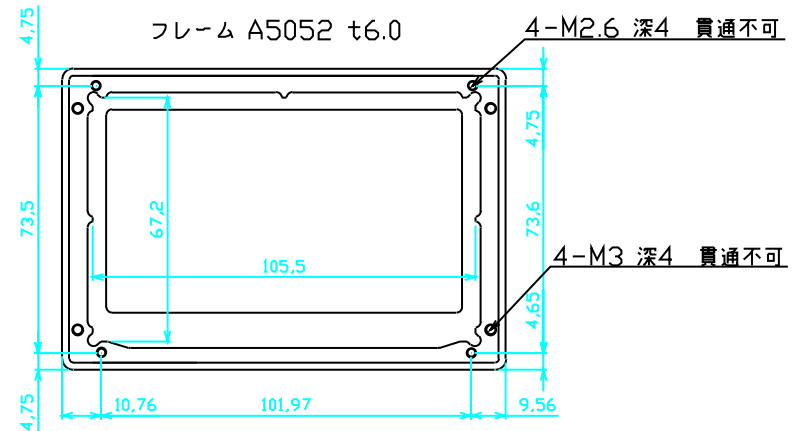

# KSS43DFBP

取付板 sus t1.5

液晶押え板 AL t1.0

フレーム A5052

フレーム A5052 t6.0

4-M2.6 深4 貫通不可

4-M3 深4 貫通不可