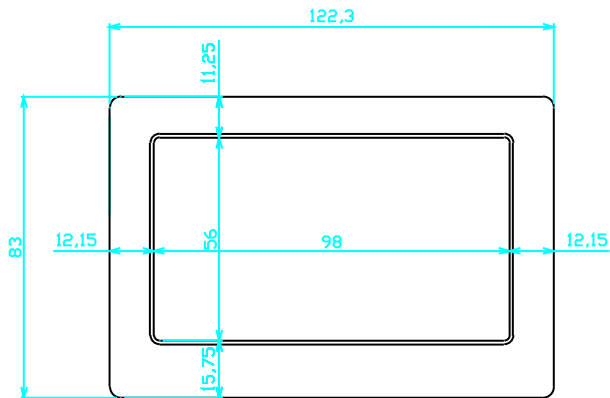

# KSS43DFBP

取付板 sus t1.5

液晶押え板 AL t1.0

フレーム A5052

フレーム A5052 t6.0

4-M2.6 深4 貫通不可

4-M3 深4 貫通不可