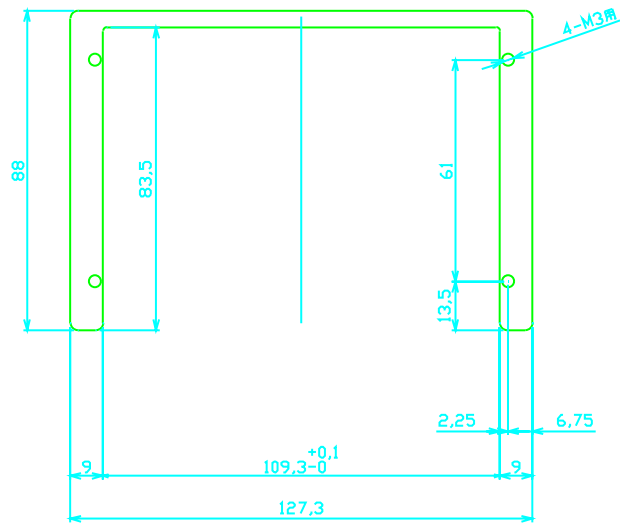

# KSS43DFBP

取付板 sus t1.5

液晶押え板 AL t1.0

フレーム A5052

フレーム A5052 t6.0

4-M2.6 深4 貫通不可

4-M3 深4 貫通不可