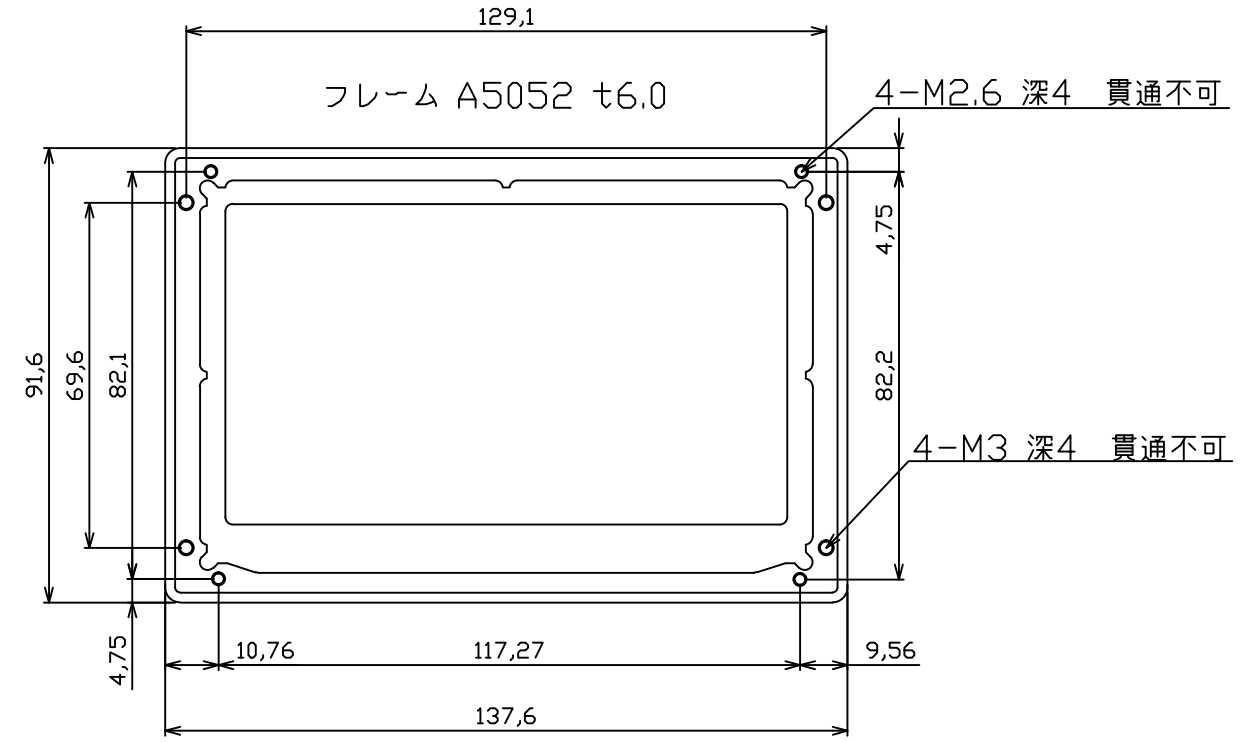

# 5インチ用

取付板 sus t1.5

液晶押え板 AL t1.0