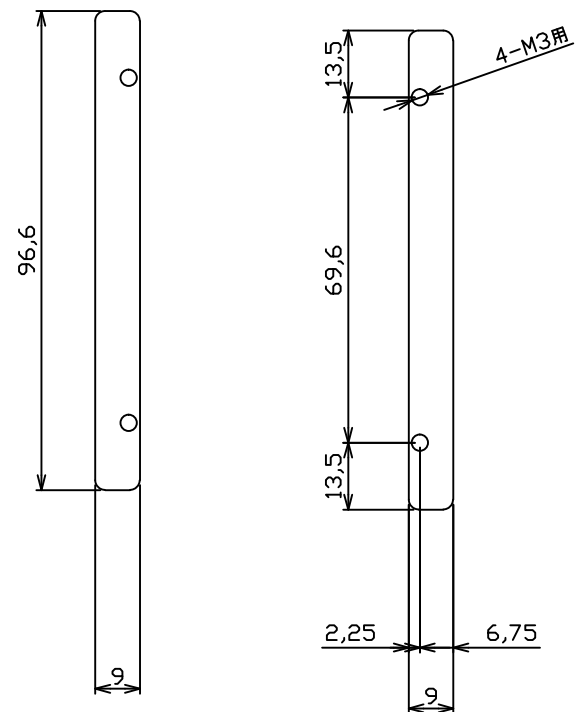

# 5インチ用

取付板 sus t1.5

液晶押え板 AL t1.0