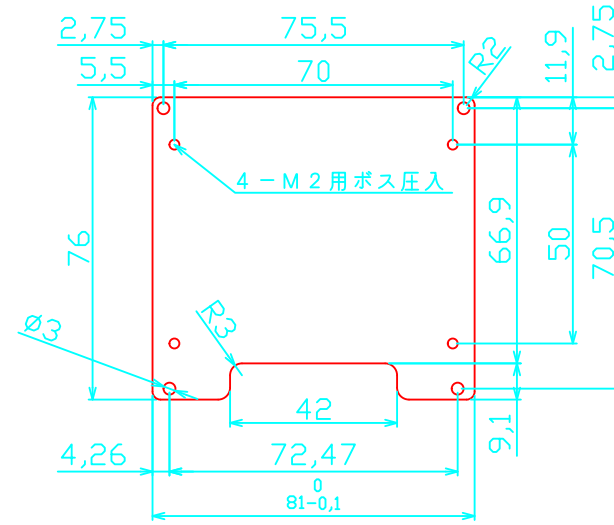

# KSS35DFBP

取付板 sus t1.5

液晶押え板 AL t1.0

フレーム A5052 t6.0