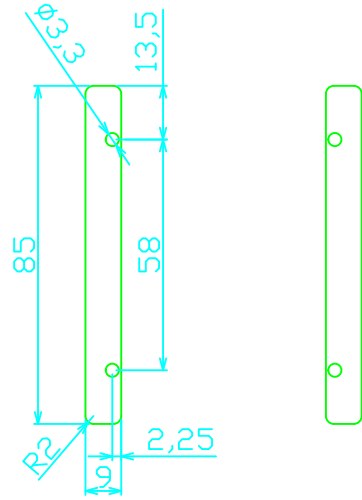

# KSS35DFBP

取付板 sus t1.5

液晶押え板 AL t1.0

フレーム A5052 t6.0