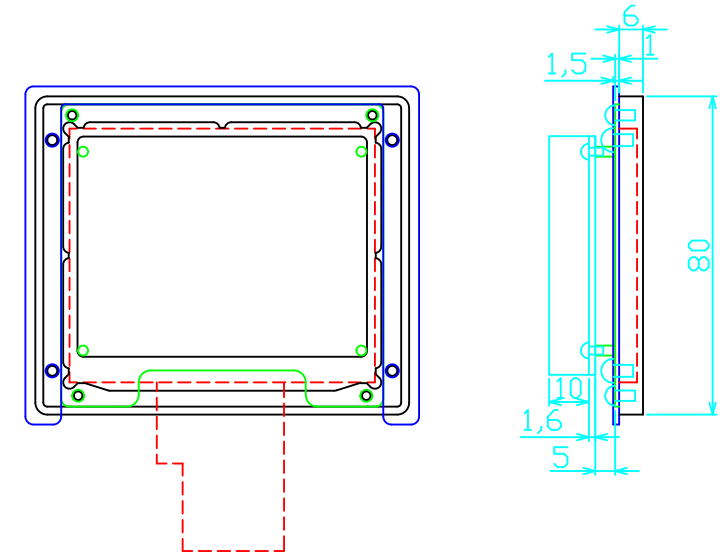

# KSS35DFBP

取付板 sus t1.5

液晶押え板 AL t1.0

フレーム A5052 t6.0