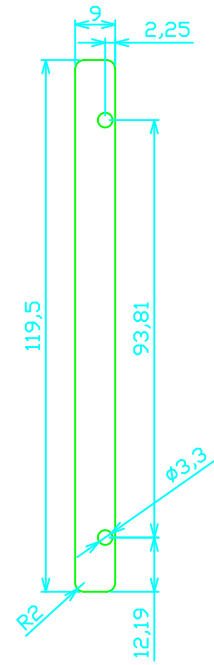

# KSS70MFBP-A

取付板 sus t1.5

液晶押え板 AL t1.0

フレーム A5052 t6.0