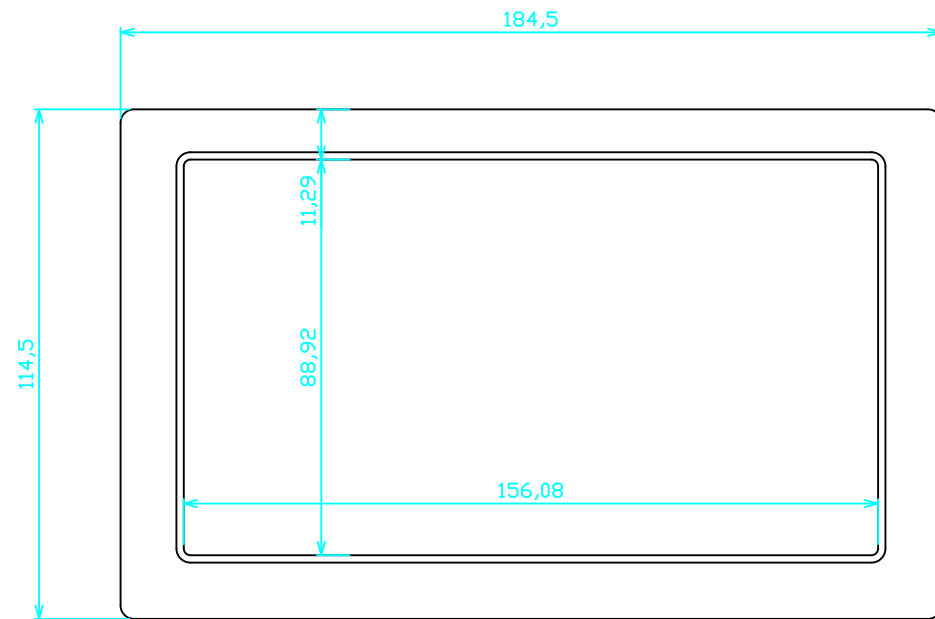

# KSS70MFBP-A

取付板 sus t1.5

液晶押え板 AL t1.0

フレーム A5052 t6.0