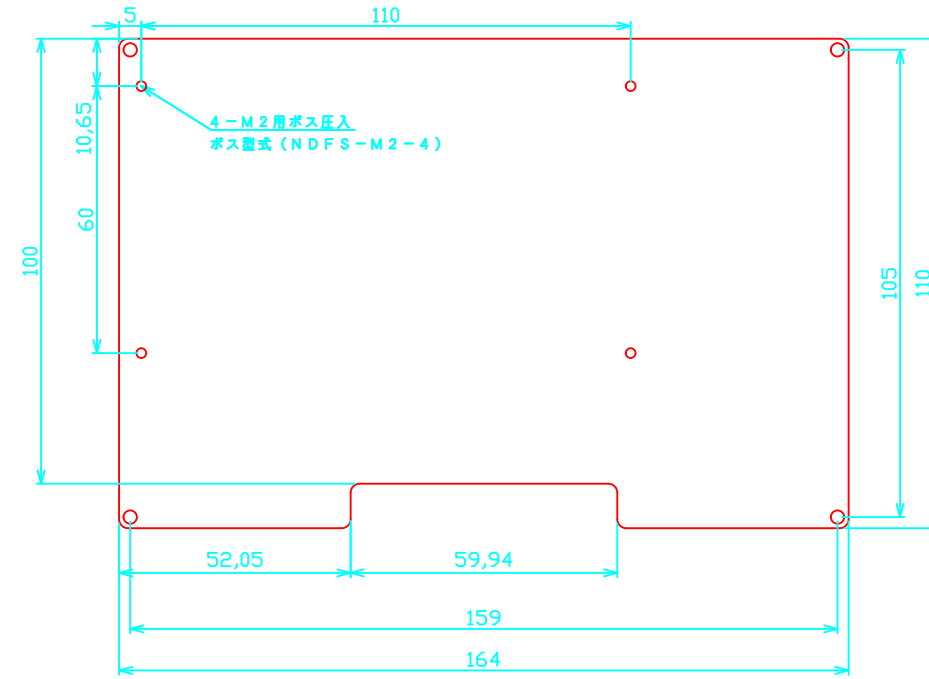

# KSS70MFBP-A

取付板 sus t1.5

液晶押え板 AL t1.0

フレーム A5052 t6.0