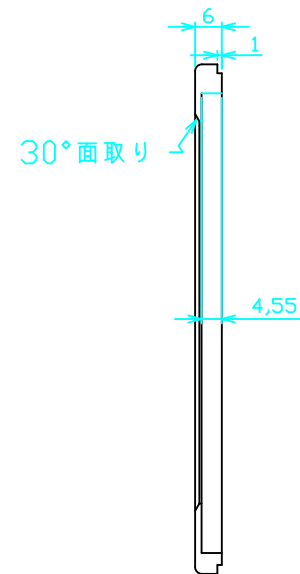

# KSS70MFBP-A

取付板 sus t1.5

液晶押え板 AL t1.0

フレーム A5052 t6.0